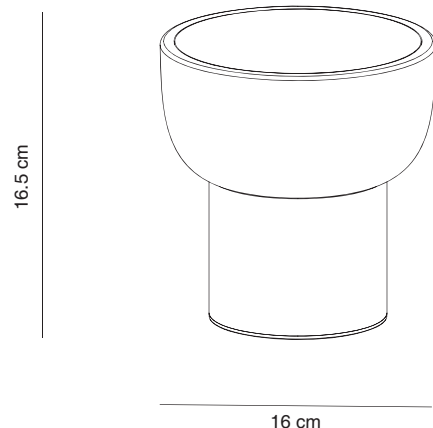

ALMAlight
Barcelona